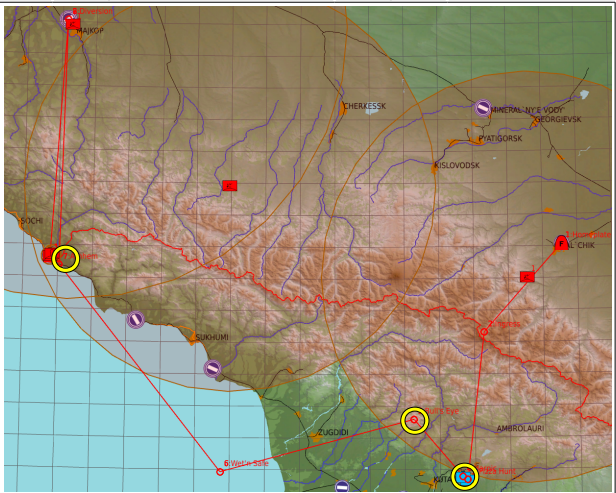

Pilot: Kerdougan			Callsign: DTP -04			MISSION			Corvée de Chiottes				
Step In	21:00L	T/O	21:25L	Homeplate	НАЛЬЧИК			Dest	МАЙКОП	Alt СОЧИ АДЛЕП			
NLT	22:00L	FUEL	100%	Wght	9 400	A/C wght	18 673	TOT wght	28 073				
310	0	---		GRP	Pilot	A/C	GRP	Pilot	A/C	GRP	Pilot	A/C	GCI
	10	VIGOR	SU-27	VIGOR	Romaniak	VGR1	DESTOP	MajorBug	DTP1	JAVEL	Giat	JVL1	
	20	DESTOP	SU-27		F3nt	VGR2		Aerdalis	DTP2		Azrayen'	JVL2	
	30	JAVEL	SU-27		Maraudeur	VGR3		Pogny	DTP3		Madkyte	JVL3	
	40	DYSON	KA-50			VGR4		Kerdougan	DTP4			JVL4	

320	0		METEO				Payload									
	10	Nal'chik	RWY	06												
	20	Sochi	Vw	090°	05MPS		R-73	R-73	R-27 ET	R-27 ER	R-27 ER	R-27 ER	R-27 ER	R-27 ET	R-73	R-73
	30	Maykop	Zp/π°	760	08°											
	40		Visi	10KM												

330	0		Nebu	SCT230	Name	Full Standard			Key	F1	
	10		Vopt _{макс}								
	20		320								
	30		Vopt _{форса}								
	40		295								

340	0		Domino: атака Pizza Hunt								
	10		Ducky: атака Harpic								
	20		Cruchot: atk Soeur Clothilde								
	30		Bridge: атака Arhem								
	40										

WPT	Name	Dist	Alti	HDG	BULL
W1	Nal'chik	Km	430	deg	040°
		68			134
W2	Ingress		11K		040°
		86			65
W3	Pizza Hunt		600		138°
		3			47
W4	Harpic		600		140°
		44			44
W5	BULL'S EYE		11K		000°
		117			225°
W6	Wet but Safe		11K		117
		153			294°
W7	Arhem		8000		226
		143			320°
W8	Diversion		180		310
W9					
W10					