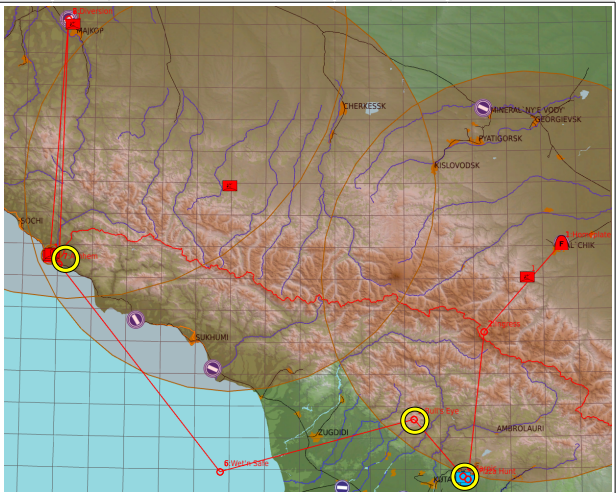

Pilot: <b>Pogny</b>			Callsign: <b>DTP -03</b>			MISSION			Corvée de Chiottes				
Step In	21:00L	T/O	21:25L	Homeplate	НАЛЬЧИК			Dest	МАЙКОП	Alt СОЧИ АДЛЕП			
NLT	22:00L	FUEL	100%	Wght	9 400	A/C wght	18 673	TOT wght	<b>28 073</b>				
<b>310</b>	0	---		GRP	Pilot	A/C	GRP	Pilot	A/C	GRP	Pilot	A/C	GCI
	10	VIGOR	SU-27	<b>VIGOR</b>	Romaniak	VGR1	<b>DESTOP</b>	MajorBug	DTP1	<b>JAVEL</b>	Giat	JVL1	
	20	DESTOP	SU-27		F3nt	VGR2		Aerdalis	DTP2		Azrayen'	JVL2	
	30	JAVEL	SU-27		Maraudeur	VGR3		Pogny	DTP3		Madkyte	JVL3	
	40	DYSON	KA-50			VGR4		Kerdougan	DTP4			JVL4	

<b>320</b>	0		<b>METEO</b>				<b>Payload</b>										
	10	Nal'chik	<b>RWY</b>	<b>06</b>													
	20	Sochi	<b>Vw</b>	090°	05MPS			8	6	4	9	1	2	10	3	5	7
	30	Maykop	<b>Zp/π°</b>	760	08°			R-73	R-73	R-27 ET	R-27 ER	R-27 ER	R-27 ER	R-27 ER	R-27 ET	R-73	R-73
	40		<b>Visi</b>	10KM													

<b>330</b>	0		<b>Nebu</b>	SCT230	Name	Full Standard			Key	F1	
	10		<b>Vopt<sub>макс</sub></b>								
	20		<b>320</b>								
	30		<b>Vopt<sub>форса</sub></b>								
	40		<b>295</b>								

<b>340</b>	0		Domino: атака Pizza Hunt								
	10		Ducky: атака Harpic								
	20		Cruchot: atk Soeur Clothilde								
	30		Bridge: атака Arhem								
	40										

WPT	Name	Dist	Alti	HDG	BULL
W1	Nal'chik	Km	430	deg	040°
		68			134
W2	Ingress		11K	222°	040°
		86			65
W3	Pizza Hunt		600	187°	138°
		3			47
W4	Harpic		600	303°	140°
		44			44
W5	BULL'S EYE		11K	320°	000°
		117			225°
W6	Wet but Safe		11K	255°	117
		153			322°
W7	Arhem		8000	322°	294°
		143			226
W8	Diversion		180	360°	320°
				°	310
W9				°	
W10					