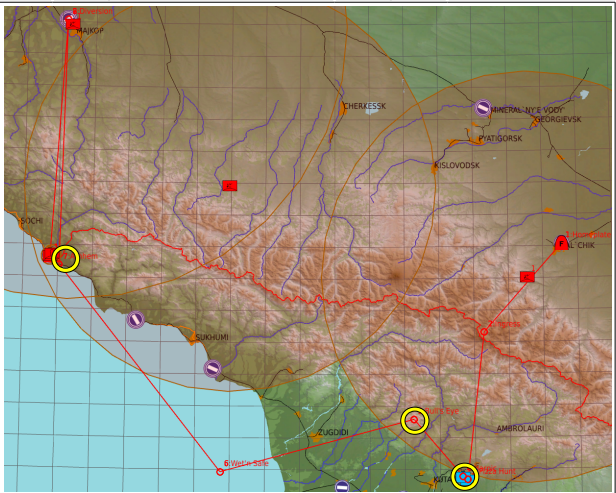

Pilot: <b>MajorBug</b>			Callsign: <b>DTP -01</b>		MISSION		Corvée de Chiottes						
Step In	21:00L	T/O	21:25L	Homeplate	НАЛЬЧИК			Dest	МАЙКОП	Alt СОЧИ АДЛЕП			
NLT	22:00L	FUEL	100%	Wght	9 400	A/C wght	18 673	TOT wght	<b>28 073</b>				
<b>310</b>	0	---		GRP	Pilot	A/C	GRP	Pilot	A/C	GRP	Pilot	A/C	GCI
	10	VIGOR	SU-27	<b>VIGOR</b>	Romaniak	VGR1	<b>DESTOP</b>	MajorBug	DTP1	<b>JAVEL</b>	Giat	JVL1	
	20	DESTOP	SU-27		F3nt	VGR2		Aerdalis	DTP2		Azrayen'	JVL2	
	30	JAVEL	SU-27		Maraudeur	VGR3		Pogny	DTP3		Madkyte	JVL3	
	40	DYSON	KA-50			VGR4		Kerdougan	DTP4			JVL4	

<b>320</b>	0		<b>METEO</b>				<b>Payload</b>									
	10	Nal'chik	<b>RWY</b>	<b>06</b>												
	20	Sochi	<b>Vw</b>	090°	05MPS		<b>8</b>	<b>6</b>	<b>4</b>	<b>9</b>	<b>1</b>	<b>2</b>	<b>10</b>	<b>3</b>	<b>5</b>	<b>7</b>
	30	Maykop	<b>Zp/π°</b>	760	08°		R-73	R-73	R-27 ET	R-27 ER	R-27 ER	R-27 ER	R-27 ER	R-27 ET	R-73	R-73
	40		<b>Visi</b>	10KM												

<b>330</b>	0		<b>Nebu</b>	SCT230	Name	Full Standard			Key	F1	
	10		<b>Vopt</b> <sub>МАКС</sub>								
	20		<b>320</b>								
	30		<b>Vopt</b> <sub>ФОРСА</sub>								
	40		<b>295</b>								

<b>340</b>	0		Domino: атаque Pizza Hunt								
	10		Ducky: атаque Harpic								
	20		Cruchot: atk Soeur Clothilde								
	30		Bridge: атаque Arhem								
	40										

WPT	Name	Dist	Alti	HDG	BULL
<b>W1</b>	Nal'chik	Km	430	040°	134
<b>W2</b>	Ingress	68	11K	222°	040°
<b>W3</b>	Pizza Hunt	86	600	187°	65
<b>W4</b>	Harpic	3	600	303°	47
<b>W5</b>	BULL'S EYE	44	11K	320°	44
<b>W6</b>	Wet but Safe	117	11K	255°	000°
<b>W7</b>	Arhem	153	8000	322°	225°
<b>W8</b>	Diversion	143	180	360°	117
<b>W9</b>				•	294°
<b>W10</b>				•	226