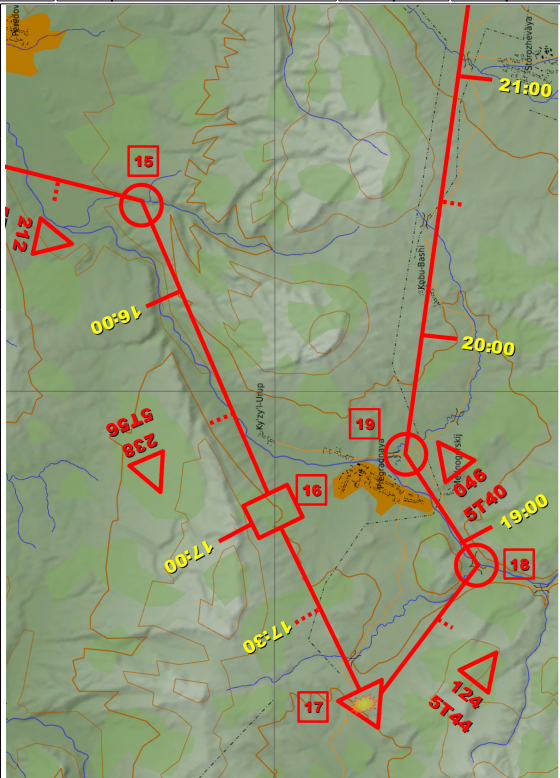

Pilot: Madkyte			Callsign: KO-B-02			MISSION			Sevezo				
Step In	21:00L	T/O	03:00Z	Homeplate	НАЛЬЧИК			Dest	НАЛЬЧИК	Alt	ЛИНЕРАЛЫБИ		
NLT	03:20Z	FUEL	75%	Wght	7 050	A/C wght	17 747	TOT wght	24 797				
310	0	---	ATC	GRP	Pilot	A/C	GRP	Pilot	A/C	GRP	Pilot	A/C	GCI
	10	Kodiak A	SU-27	Kodiak A	Maraudeur	KO-A1	Kodiak B	Miroo	KO-B1			1	
	20	Kodiak B	SU-27		Giatt	KO-A2		Madkyte	KO-B2			2	
	30	0				KO-A3			KO-B3			3	
	40	0				KO-A4			KO-B4			4	

320	0			METEO				Payload									
	10			RWY	06												
	20			Vw	060°	01MPS	ECM	R-73	B-8	--	R-27 ER	R-27 ER	--	B-8	R-73	ECM	
	30			Zp/π°	745	15°											
	40			Visi	9999												

330	0			Nebu	4500	Name	NAV Timée A			Key	PKG	V _{пос}	282
	10			V _{оп} _{МАКС}									
	20			297									
	30			V _{оп} _{ФОРСА}									
	40			279									

340	0			Sevezo: attaque usine									
	10			Spicy Nest: attaque AAA									
	20												
	30												
	40												

WPT	Name	Dist	Alti	HDG	BULL
W1	PON "N"				000°
		45		309°	000°
W2	Étang Zaluko				000°
		80		286°	000°
W3	NE Lac Kubartkoe				000°
		53		263°	000°
W4	Pont Nadezhnaya		1		000°
		28		212°	000°
W5	Coude 90° rivière		1		000°
		15		238°	000°
W6	Début RUN		1		000°
		13		238°	000°
W7	TGT		1		000°
		10		124°	000°
W8	Pont		1		000°
		8		046°	000°
W9	Croisement Pont/R		1		096°
		58			096°
W10	Village N Karacha		1		096°

THREATS	Type	Dist	Alt	Ammo	Alt	IAS	Km	0,3	0,5	1	2	3	4	5	Joker 1	1500
	Zu-23	2000	1200	BetAB 500	50-3000	550-1100	FL	1	1,6	3	6	16	33	64	Bingo 1	1200
Shilka	2000	1500				Km	1	5	10	20	50	100	200	Joker 2		
Strela	800-5000	3500				Nm	0,5	2,7	5,4	11	27	54	108	Bingo 2		
Manpad	4500													Combat		